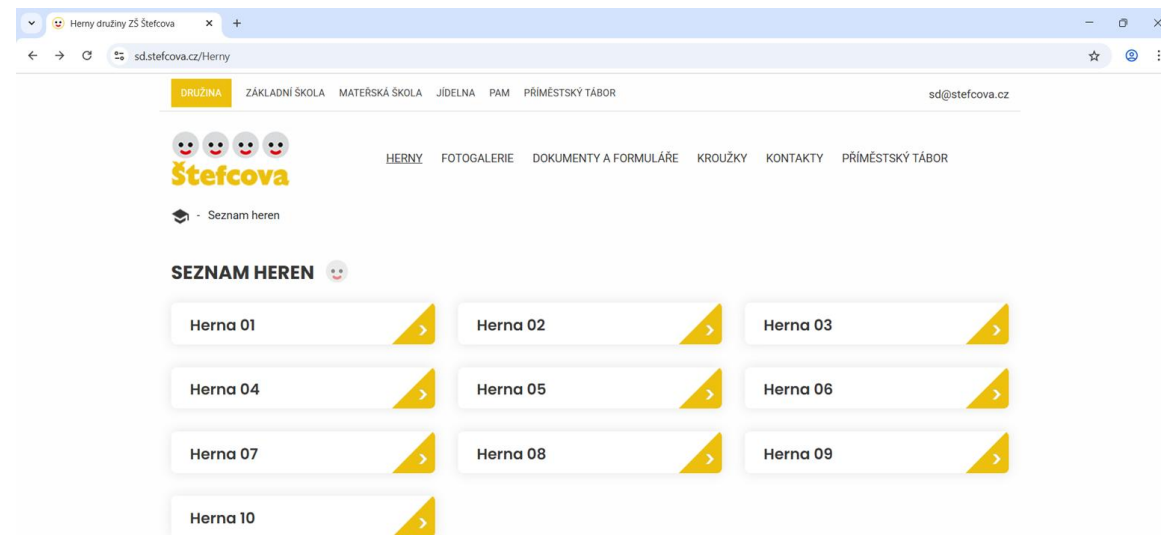

Informace o školní družině (dále ŠD)

- www.stefcova.cz (sekce DRUŽINA)
- vedoucí vychovatelka: Jarmila Šedivá, DiS.

ROZMÍSTĚNÍ HEREN ŠKOLNÍ DRUŽINY SLUNÍČKO (2025-2026)

HERNA č. 1	JANA KOLMANOVÁ samostatná budova ŠD tel. 606 776 980	1. C
HERNA č. 2	MILADA MAREŠOVÁ samostatná budova ŠD tel. 606 776 980	2. C
HERNA č. 3	Bc. LUCIE KOZOVÁ třída 3. D 2. schodiště tel. 724 263 074	3. D + 4. A část
HERNA č. 4	DOMINIKA REJZKOVÁ, DiS. třída 2. A 4. schodiště tel. 702 169 693	2. A
HERNA č. 5	Mgr. MONIKA SCHMIEDOVÁ třída 1. A 3. schodiště tel. 724 263 074	1. A
HERNA č. 6	JARMILA ŠEDIVÁ, DiS. třída 1. B 4. schodiště tel. 702 169 693	1. B
HERNA č. 7	KAMILA DOLEŽALOVÁ třída 3. B 1. schodiště tel. 702 173 987	3. B + 4. B část
HERNA č. 8	VERONIKA RYŠAVÁ třída 3. A 2. schodiště tel. 724 263 074	3. A + 4. C část
HERNA č. 9	SOŇA SMITKOVÁ herna 9 přízemí tel. 702 173 987	3. C
HERNA č. 10	Bc. KATEŘINA KARLÍČKOVÁ třída 2. B 4. schodiště tel. 702 169 693	2. B + 4. A část

ROZMÍSTĚNÍ HEREN ŠKOLNÍ DRUŽINY SLUNÍČKO (2024-2025)